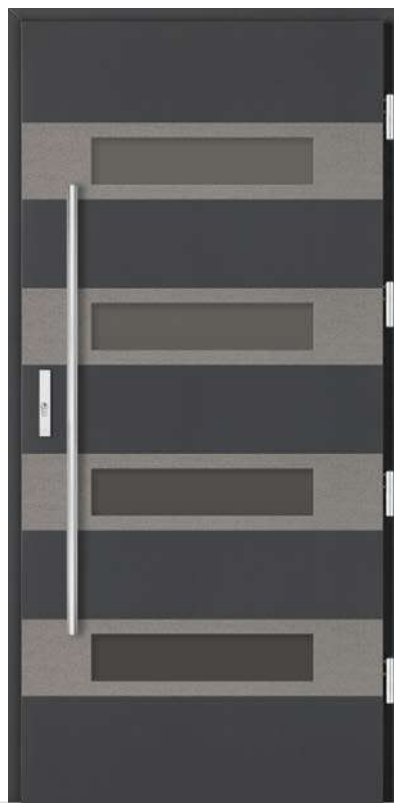

DB 411

Wkładka klasy B czarna*

Brąz refleks **6 000 zł**
Grafit ref. / Lustro wen. **6 100 zł**
Mleczne **6 500 zł**
Kamień jednostronny **+ 1 200 zł**

- RAL 7016 antracyt Szary piasek
- Grafit refleks
- Antaba Medos Paris inox 120 cm*
- Ościeżnica przylgowa

Pełne **5 300 zł**
Kamień jednostronny **+ 1 000 zł**

- RAL 7016 antracyt Szary piasek
- Brak
- Antaba Medos Paris inox 150 cm*
- Ościeżnica przylgowa

Pełne **5 300 zł**
Kamień jednostronny **+ 1 000 zł**

- RAL 7043* Szary piasek
- Brak
- Antaba Medos Lisbon czarna 170 cm*
- Ościeżnica bezprzylgowa*

Pełne **5 300 zł** **Cena drzwi standard od**
Kamień jednostronny **+ 2 000 zł** **Dopłata za kamień**

1. RAL 7043* Szary piasek
   - Brak
   - Antaba Medos Lisbon czarna 170 cm*
   - Ościeżnica bezprzylgowa*
2. **Prezentowane modele**