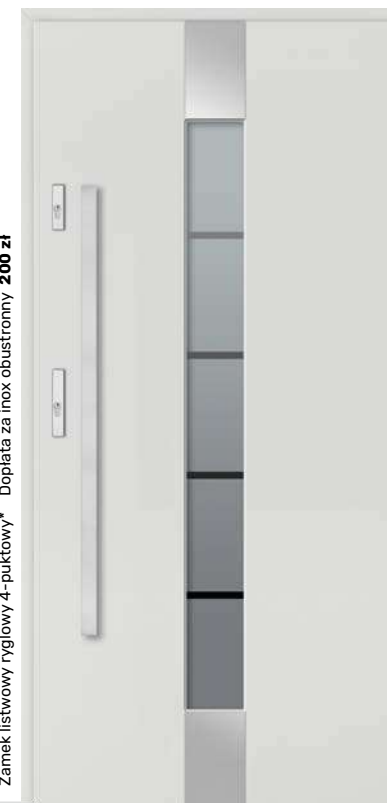

DB 359

Zamek listwowy ryglowy 4-punktowy* Dopłata za inox obustronny 200 zł

Cena drzwi standard od

Brąz refleks	5 900 zł
Grafit ref. / Lustro wen.	6 000 zł
Mleczne	6 200 zł

Brąz refleks	5 900 zł
Grafit ref. / Lustro wen.	6 000 zł
Mleczne	6 200 zł

Brąz refleks	5 900 zł
Grafit ref. / Lustro wen.	6 000 zł
Mleczne / Piaskowane ref.	6 200 zł

Brąz refleks	5 900 zł
Grafit ref. / Lustro wen.	6 000 zł
Mleczne / Piaskowane ref.	6 200 zł

Prezentowane modele

- Brunat
- Lustro weneckie
- Klamka Medos Warszawa inox
- Ościeżnica przylgowa

- Brunat
- Lustro weneckie
- Antaba Medos Lisbon 120 inox*
- Ościeżnica przylgowa

- RAL 9016 biały
- Piaskowane refleks
- Antaba Medos Lisbon 120 inox*
- Ościeżnica przylgowa

- RAL 9016 biały
- Piaskowane refleks
- Antaba Medos Lisbon 120 inox*
- Ościeżnica przylgowa