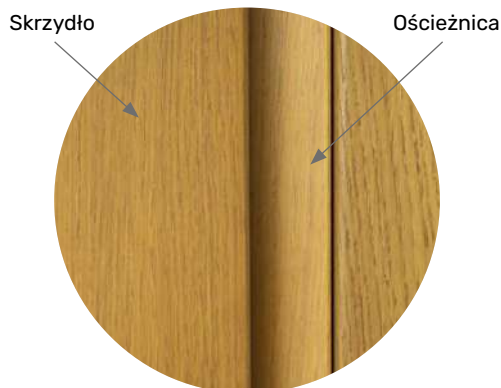

■ SPECYFIKA NATURY DREWNA

Niewielkie różnice kolorów między skrzydłem a ościeżnicą