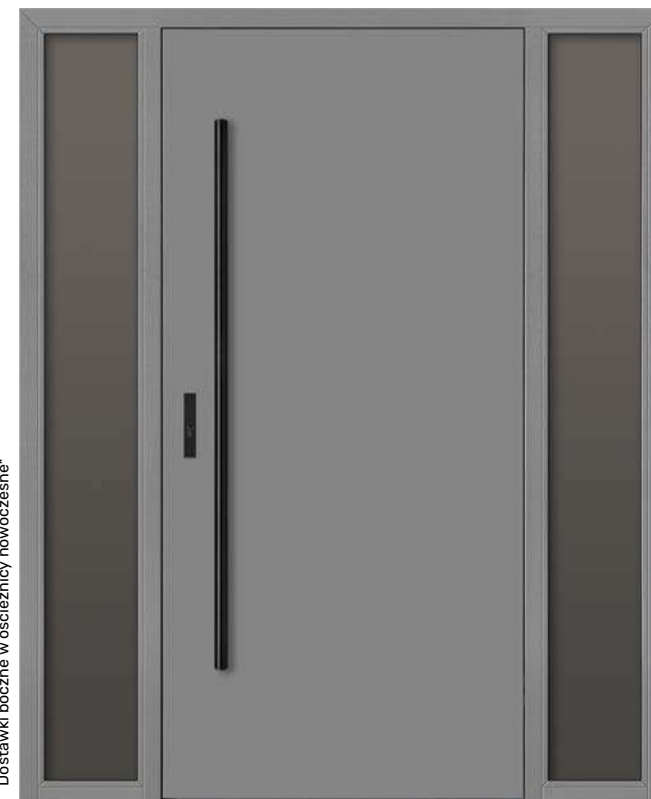

DB 200a

Brąz refleks **5 700 zł**
Grafit ref. / Lustro wen. **5 800 zł**
Mleczne **6 000 zł**

Brąz refleks **5 700 zł**
Grafit ref. / Lustro wen. **5 800 zł**
Mleczne / Piaskowane ref. **6 000 zł**

Pełne **5 300 zł** **Cena drzwi standard od**

- RAL 9016 biały
- Lustro weneckie
- Antaba Medos Paris inox 150 cm prosta*
- Ościeżnica bezprzylgowa*

- RAL 7037*
- Lustro weneckie
- Antaba Medos Paris inox 150 cm prosta*
- Ościeżnica bezprzylgowa*

- RAL 7037*
- Grafit refleks w dostawkach*
- Antaba Medos Paris czarna 150 cm prosta*
- Ościeżnica bezprzylgowa*

Prezentowane modele