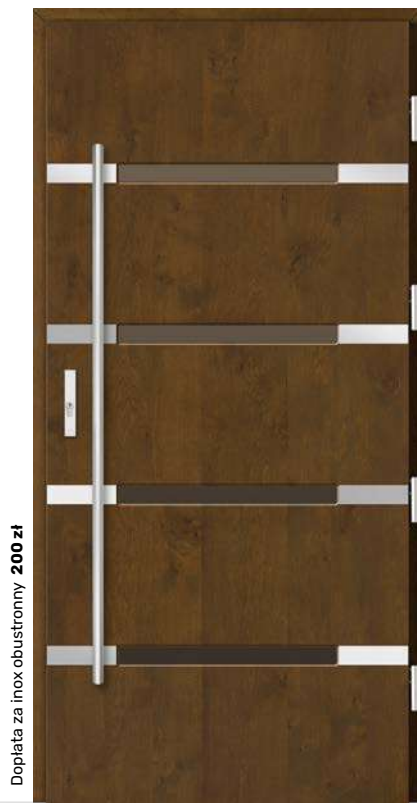

DB 329

Dopłata za inox obustronny 200 zł