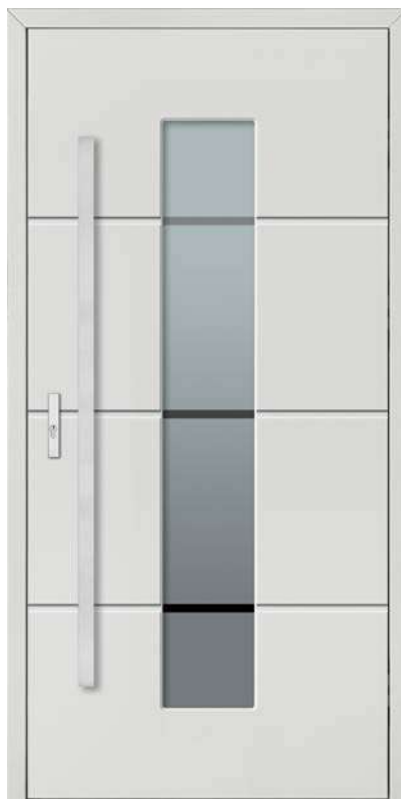

DB 206a

DB 205a

DB 273

DB 286

Pełne **5 300 zł**

Brąz refleks **5 700 zł**
Grafit ref. / Lustro wen. **5 800 zł**
Mleczne / Piaskowane ref. **6 000 zł**

Brąz refleks **5 900 zł**
Grafit ref. / Lustro wen. **6 000 zł**
Mleczne **6 200 zł**