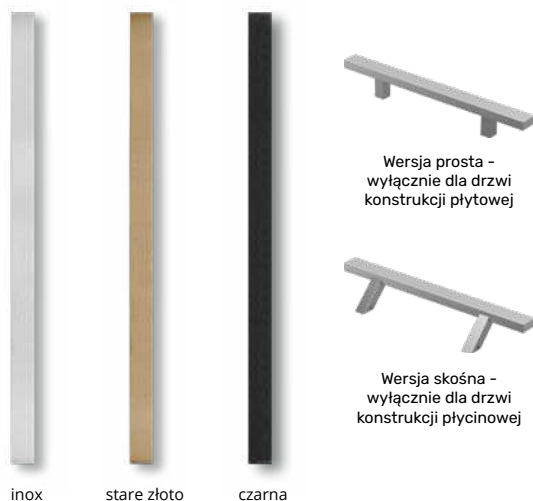

Stare złoto

Złoto błysk

Inox błysk

Zestaw z pochwytym Palermo

- Dwa mosiężne pochwyt
- Rozety ozdobne
- Mosiężne nasadki na zawiasy

1 700 zł

Model Eva

Czarny mat

Stare złoto

Inox

Model Maddalena

Czarny mat

Stare złoto

Inox

Zestaw z pochwytym na styl amerykański

- Pochwyt Eva lub Maddalena
- Jedna lub dwie wkładki
- Gałka od strony wewnętrznej
- Zestaw 2-kluczy

1 wkładka	2 wkładki
2 500 zł	2 900 zł

Antaba Medos Lisbon prostokątna

Antaba Medos Paris okrągła

Dostępne długości antab MEDOS

50 cm
80 cm
100 cm
120 cm
150 cm
170 cm

Klamka i rozeta Medos Warszawa inox jednostronna