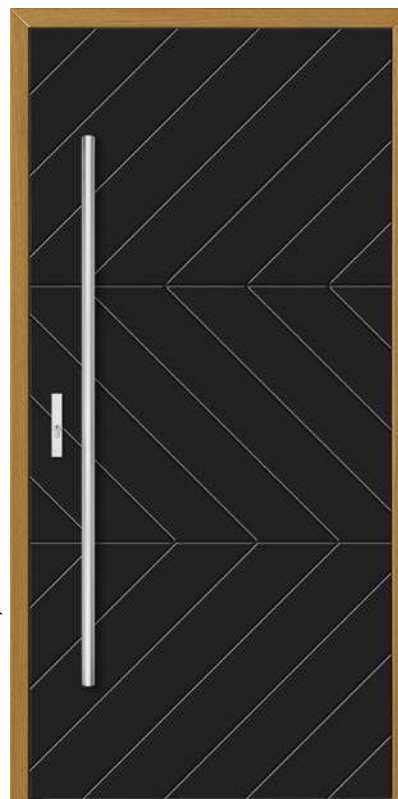

DB 217

Dwukolor dla ościeżnicy w standardzie