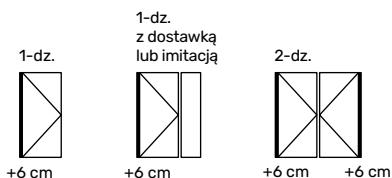

Dla modelu drzwi DB 223 w poniższych opcjach zwiększona jest grubość belki ościenicy od strony zawias o 6 cm

DB 223

RAL 6012* Brak Pochwyt Eva czarny mat* Ościeżnica przylgowa

Cena drzwi standard: od **7 000 zł**