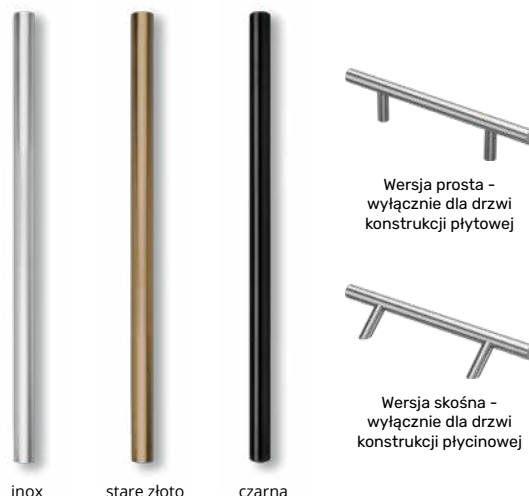

Stare złoto

Złoto błysk

Inox błysk

Zestaw z pochwytym Palermo

- Dwa mosiężne pochwyt
- Rozety ozdobne
- Mosiężne nasadki na zawiasy

1 700 zł

Model Eva

Czarny mat

Stare złoto

Inox

Model Maddalena

Czarny mat

Stare złoto

Inox

Zestaw z pochwytym na styl amerykański

- Pochwyt Eva lub Maddalena
- Jedna lub dwie wkładki
- Gałka od strony wewnętrznej
- Zestaw 2-kluczy

1 wkładka	2 wkładki
2 500 zł	2 900 zł

Antaba Medos Lisbon prostokątna

Antaba Medos Paris okrągła

Dostępne długości antab MEDOS

50 cm
80 cm
100 cm
120 cm
150 cm
170 cm

Klamka i rozeta Medos Warszawa inox jednostronna