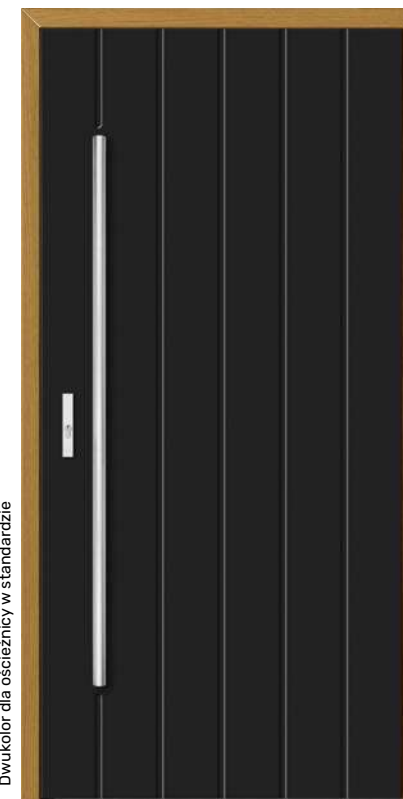

DB 221

Dwukolor dla ościeżnicy w standardzie

Cena drzwi standard od

Pełne

5 300 zł

Pełne

5 300 zł

Pełne

5 300 zł

Pełne

5 300 zł

Prezentowane modele

RAL 6012*

Brak

Antaba Medos Paris stare złoto 150 cm*

Ościeżnica bezprzylgowa*

RAL 6012*

Brak

Antaba Medos Paris czarna 150 cm*

Ościeżnica bezprzylgowa*

RAL 9005* i dąb natura*

Brak

Antaba Medos Paris inox 150 cm*

Ościeżnica bezprzylgowa*

RAL 9005* i dąb natura*

Brak

Antaba Medos Paris inox 150 cm*

Ościeżnica bezprzylgowa*