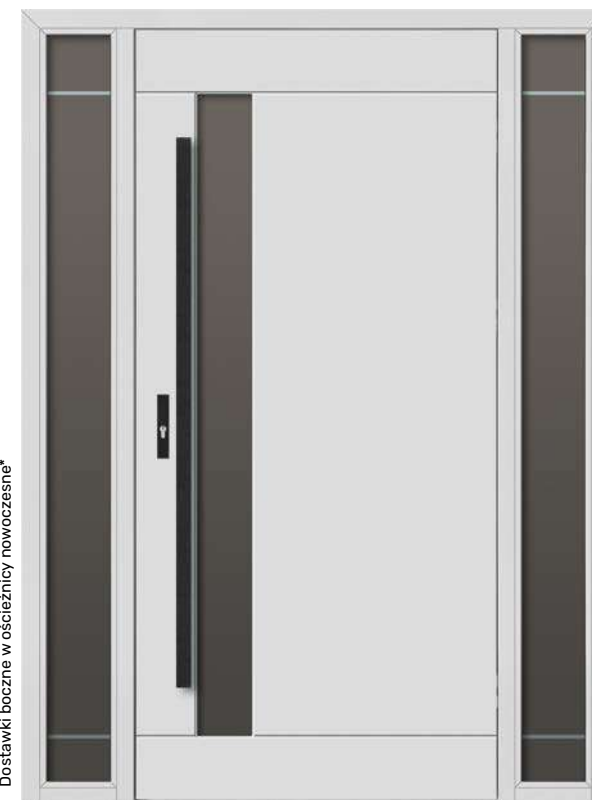

Dostawki boczne w ościeżnicy nowoczesne*

160 cm

Cena drzwi standard od

Pełne

5 300 zł

Brąz refleks

5 700 zł

Grafit ref. / Lustro wen.