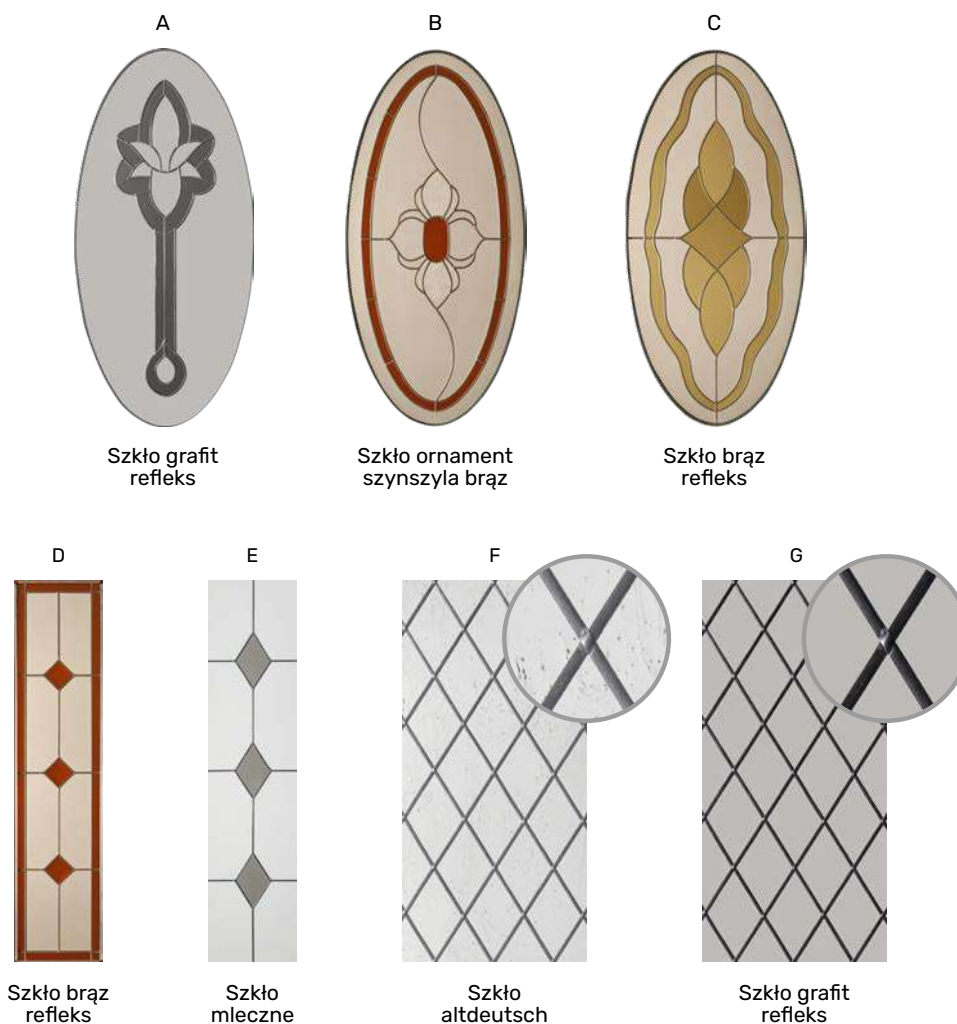

- Całkowicie przeierne: brąz refleks, grafit refleks, brąz refleks wypukły
- Częściowo przeierne: piaskowane refleks, lustro weneckie, dyskretne
- Nieprzeierne: szkło mleczne

WITRAŻE

Witraże idealnie sprawdzają się w projektach tradycyjnych, do elewacji utrzymanych w charakterze dworcowym czy pałacowym. Każdy z prezentowanych witraży tworzony jest na podstawie szkła bazowego, które nadaje mu finalny odcień i poświatę.