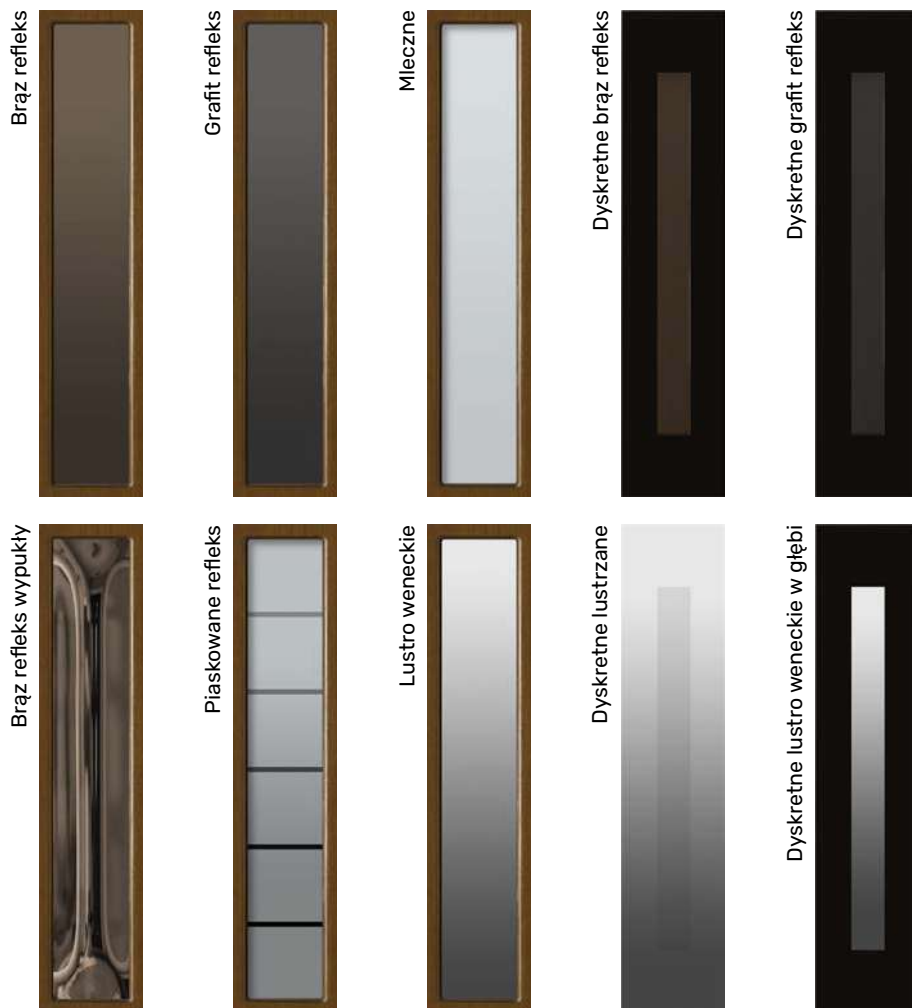

Dąb sękaty dostępny jest tylko na kolorach LAZUR: Dąb natura, Winchester, Montana, Złoty dąb oraz Dąb.

Ze względu na niejednorodną i niepowtarzalną budowę drewna widoczne sęki i ich ilość oraz struktura włókien mogą się różnić pomiędzy przedstawionym zdjęciem. Jest to naturalna cecha drewna, która nie stanowi podstaw reklamacji.

■ SPECYFIKA NATURY DREWNA

Niewielkie różnice kolorów między skrzydłem a ościeżnicą

Niewielkie różnice kolorystyczne elementów płyciny**

Naturalne krzywizny słoje

Różnice kolorystyczne łączy**

Drewno to materiał naturalny wyróżniający się unikatową strukturą przez co każde tworzone przez naszych mistrzów produkcji drzwi są niepowtarzalne. Specyfika drewna i jego charakter tworzą jednak możliwość powstawania niewielkich różnic kolorystycznych oraz załamania symetrii słoje. Najczęstsze sytuacje zobrazowano na zdjęciach powyżej. Przedstawione przypadki nie stanowią podstaw do reklamacji.

- Całkowicie przeierne: brąz refleks, grafit refleks, brąz refleks wypukły
- Częściowo przeierne: piaskowane refleks, lustro weneckie, dyskretne
- Nieprzeierne: szkło mleczne

WITRAŻE

Witraże idealnie sprawdzają się w projektach tradycyjnych, do elewacji utrzymanych w charakterze dworcowym czy pałacowym. Każdy z prezentowanych witraży tworzony jest na podstawie szkła bazowego, które nadaje mu finalny odcień i poświatę.