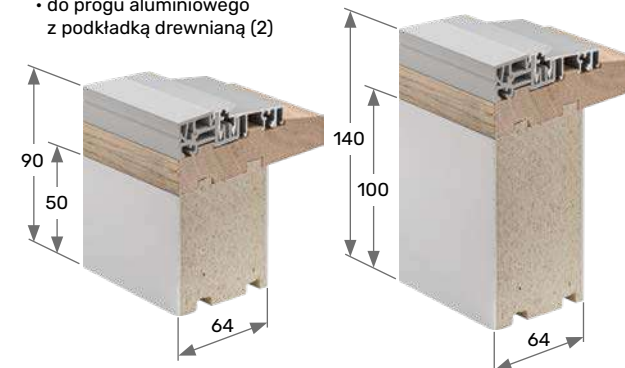

1. do progu alumiowego z podkładką drewnianą (2)