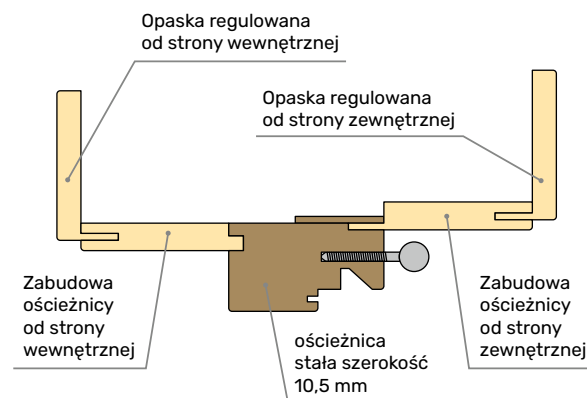

OPCJE DOSTAWEK I NAŚWIETLI

• Dostawka w imitacji skrzydła stała

Imitują wyglądem skrzydło, stanowią element stały

• Dostawka w imitacji skrzydła ruchoma

Imitują wyglądem skrzydło, jest możliwe ich otwarcie

• Naświetle górne w imitacji skrzydła

Imitują wyglądem skrzydło, stanowią element stały

• Dostawka w ościeżnicy nowoczesna

Główną część stanowi szkło, drewniana rama jest ograniczona do minimum

• Dostawka w ościeżnicy tradycyjna

Tylko dla konstrukcji płycinowej, drewniana rama od dołu i góry dostosowana do ramy skrzydła

• Dostawka w ościeżnicy tradycyjna z kasetonem

Tylko dla konstrukcji płycinowej, drewniana rama od dołu i góry dostosowana do ramy skrzydła z kasetonem

• Naświetle górne w ościeżnicy

Główną część stanowi szkło, drewniana rama jest ograniczona do minimum

SZKLENIE W DOSTAWKACH I NAŚWIETLU

• Jeżeli drzwi wybrane z innym szkłem w dostawce niż w skrzydle to jeśli droższe zastosowane w dostawce to dopłata stanowi różnicę przedstawionych cen między droższym a tańszym szkleniem (patrz tabela dopłat „Szklenie w dostawce dla drzwi pełnych”)

PRZYKŁAD: jeżeli skrzydło zamówione z lustrem weneckim, a dostawka z dyskretnym lustrzanym, to cena dostawki = 50% * cena skrzydła + 600 zł (za szkło dyskretne) - 250 zł (bo szkło weneckie w skrzydle)

• W przypadku zastosowania dodatkowych zdobień w dostawkach oraz naświetlu, które zwiększają ilość niezależnych pól szkła powyżej 4, liczona jest dopłata w wysokości 100 zł za każde pole powyżej 4. Zasada ta ma szczególnie zastosowanie przy szprosach ozdobnych.

PRZYKŁAD: w modelu DB106 ze strony 76 jedna dostawka ma 14 pól szkła, dodatkowa dopłata do jednej dostawki wynosi zatem 1 000 zł = (14-4) * 100 zł