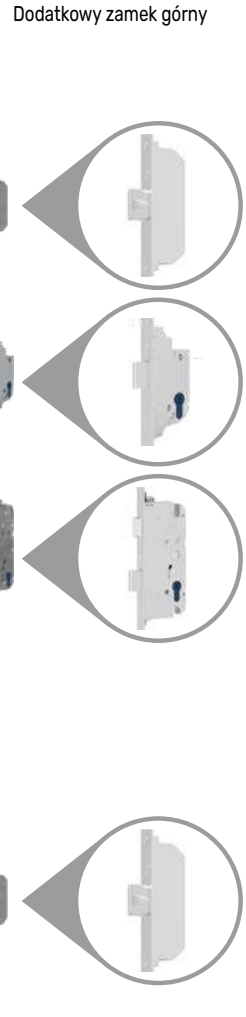

ZAMEK LISTWOWY RYGLOWY 4-PUNKTOWY

300 zł

- Zamek ryglowy 3-punktowy wzbogacony o dodatkowy zamek niezależny
- Dwie wkładki w systemie jednego klucza