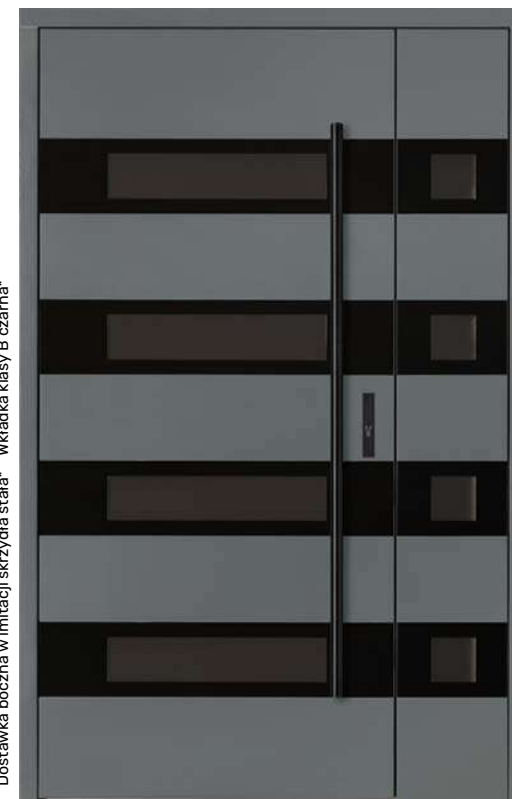

142 cm

Dyskretne

6 500 zł

Nieprzezierna część szkła jednostronna
Dostawka boczna w ościeżnicy nowoczesna* Wkładka klasy B czarna*

145 cm

Dyskretne

6 500 zł

Nieprzezierna część szkła jednostronna
Dostawka boczna w imitacji skrzydła stała* Wkładka klasy B czarna*