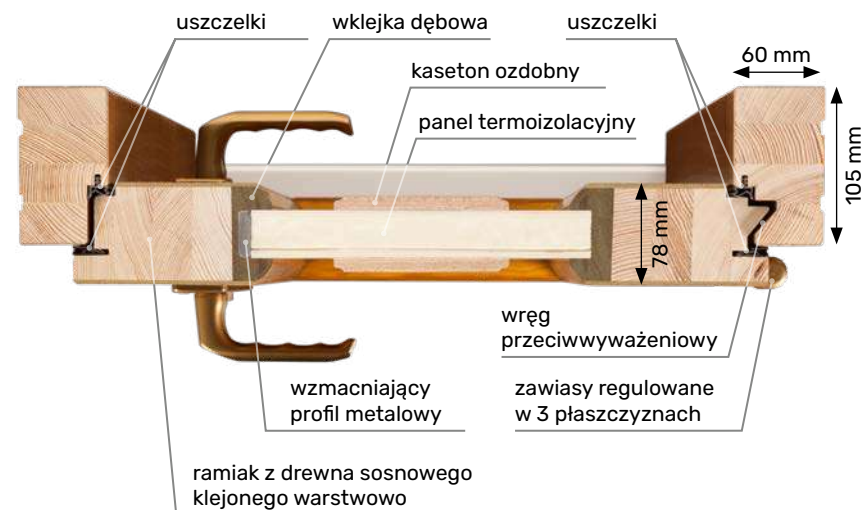

- Skrzydło
- Ościeżnica
- Próg aluminiowy „ciepły”
- Ryglowy zamek listwowy 3-punktowy GU
- Wkładka patentowa INOX, PATYNA
- Klamka Medos Warszawa w trzech kolorach:

TECHNIKA WYKONANIA

Drzwi zewnętrzne Barański Premium wykonane są z drewna sosnowego, klejonego warstwowo i naprzemiennie. Wykończone **sklejką dębową wodoodporną**. Wypełnienie ramy stanowi termooizolacyjny panel dębowy o grubości **42 mm**.

SKRZYDŁO

- konstrukcja płytynowa
- drewno klejone warstwowo wykończone obłogiem dębowym o grubości 4 mm
- dodatkowy kaseton ozdobnym z obłogu dębowego o grubości 9 mm
- uszczelka
- pionowy ramiak wzmocniony stalowym profilem 40 x 8 mm
- wypełnienie ramy panelem termoizolacyjnym (płyta dwuwarstwowa z dwustronnymi naklejanymi aplikacjami ze sklejką dębowej, wodoodpornej i panelem szybowym)

OŚCIEŻNICA

- drewno klejone warstwowo o wymiarach 105 mm x 60 mm
- próg ościeżnicy aluminiowy z wkładką termiczną (tzw. ciepły)
- uszczelka
- ościeżnica przylgowa

LAKIEROWANIE

- system czteropowłokowy
- impregnacja w osobnym procesie
- trzykrotne malowanie metodą hydrodynamiczną farbami transparentnymi (lazarami w 13 kolorach lub kolorami z palety RAL)

SZKLENIE

Pakiet **trzyszybowy** zespolony z możliwością użycia różnorodnych szyb w tym: witraże, piaskowany refleks, brąz refleks, grafit refleks, brąz wypukły, szkło mleczne czy lustro weneckie.

KONSTRUKCJA DRZWI