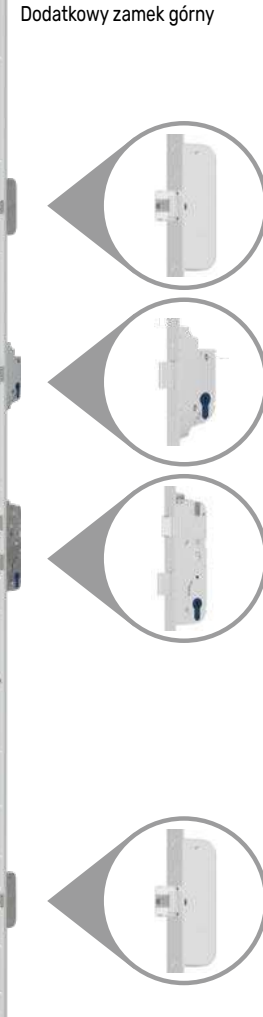

ZAMEK LISTWOWY AUTOMAT 4-PUNKTOWY

600 zł

- Zamek listwowy automat 3-punktowy wzbogacony o dodatkowy zamek niezależny
- Dwie wkładki w systemie jednego klucza