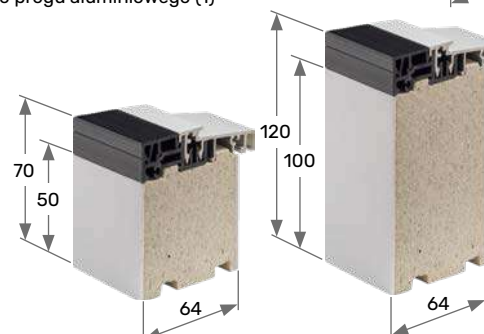

- Przycisk do antaby
- Zamek listwowy automat 3-punktowy GU
- Silnik i zasilacz do zamka
- Przepust kablowy

1 300 zł
+ koszt wybranej antaby

PROGI

- 1 Alumiowy „ciepły”**
• standard
• Wymiary 76 x 20 mm

- Podwaliny PUROTERM HEAVY**
• do progu alumiowego (1)