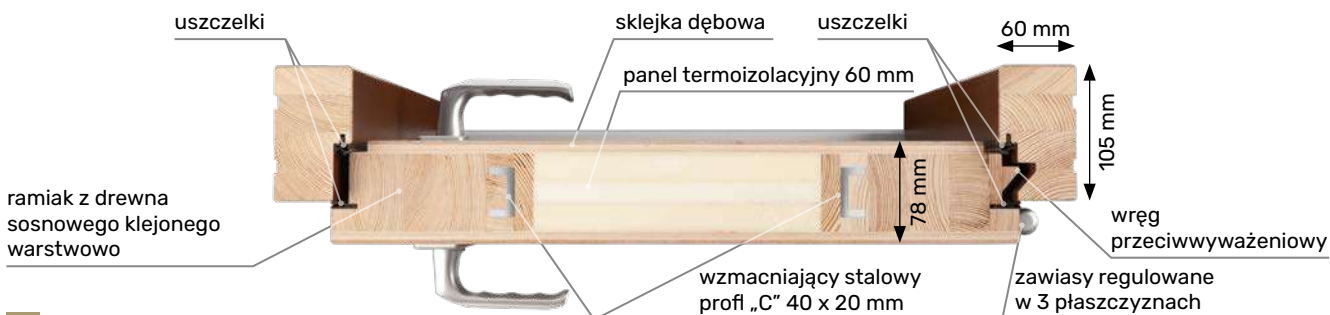

■ **SZKLENIE**

Pakiet **trzyszybowy** zespolony z możliwością użycia różnorodnych szyb w tym witraże, piaskowany refleks, brąz refleks, grafit refleks, brąz wypukły, szkło mleczne czy lustro weneckie.