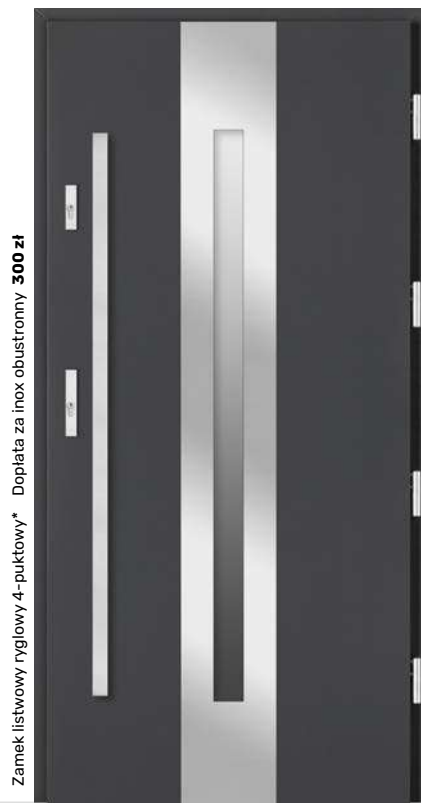

DB 331

Zamek listwowy ryglowy 4-punktowy* Dopłata za inox obustronny 300 zł