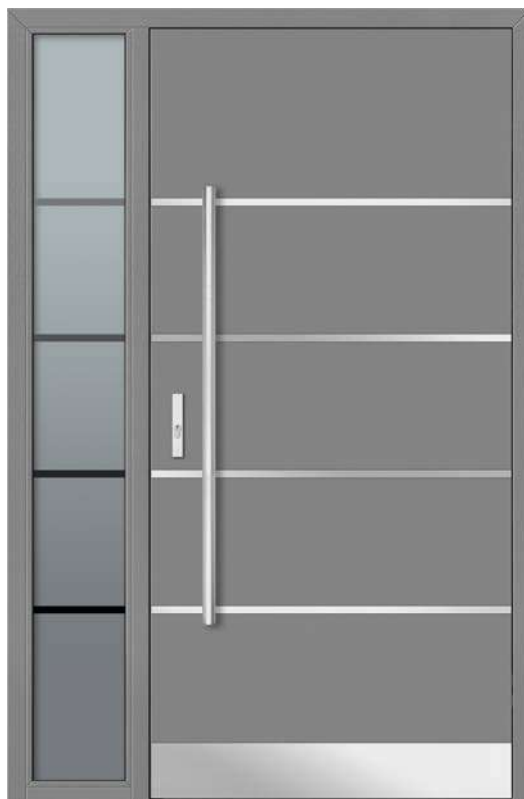

Antaba Medos Lisbon inox 150 cm*
Zamek listwowy ryglowy 4-punktowy*

Ościeżnica przylgowa

Dodatki*: dostawka boczna w imitacji skrzydła stała

DB 366

DB 360

DB 364

Dopłata za inox obustronny **200 zł**
Kopniak inox, jednostronny* Dostawka boczna w ościeżnicy nowoczesna*