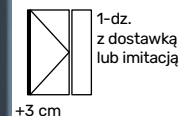

Cena drzwi standard: od **6 400 zł**

DB 151

Zamek listwowy ryglowy 4-punktowy*

DB 152

Zamek listwowy ryglowy 4-punktowy*

DB 153a

DB 154

Dla modelu drzwi DB 154 w poniższych opcjach zwiększona jest grubość belki ościeżnicy od strony zawias o 3 cm