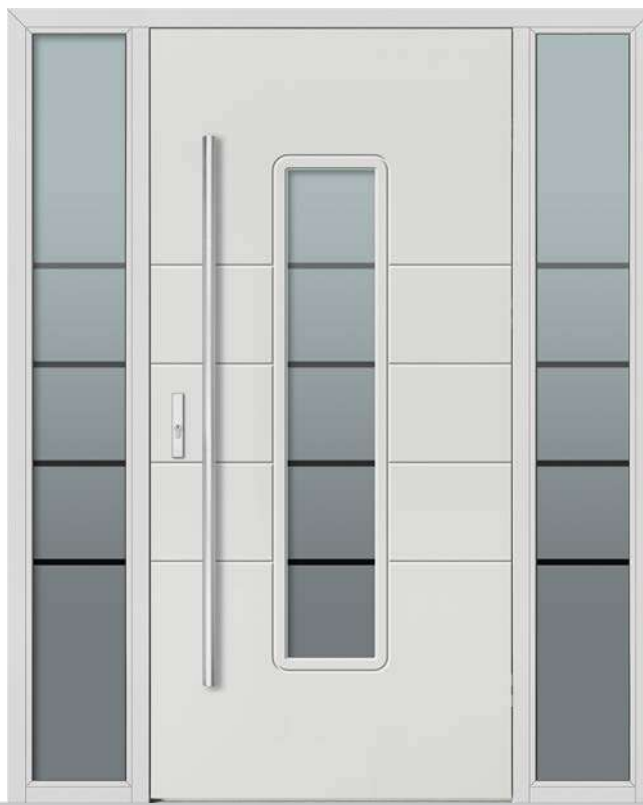

Pełne

140 cm

5 300 zł

Dostawki boczne w ościeżnicy nowoczesne*

180 cm

Brąz refleks **5 700 zł**
Grafit ref. / Lustro wen. **5 800 zł**
Mleczne / Piaskowane ref. **6 000 zł**

Dostawka boczna w imitacji skrzydła stała*