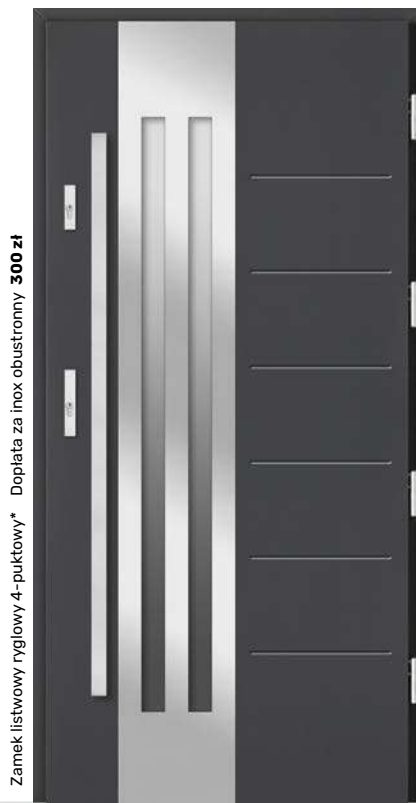

DB 350

Zamek listwowy ryglowy 4-punktowy* Dopłata za inox obustronny 300 zł