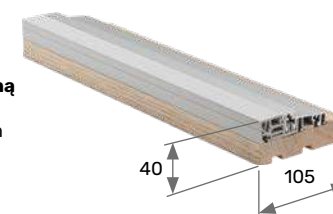

Podwalina 50 mm **110 zł**
Podwalina 100 mm **200 zł**

1. **2 Alumiowy „ciepły” z podkładką drewnianą**
   • 200 zł do drzwi „90”
   • Wymiary 105 x 40 mm