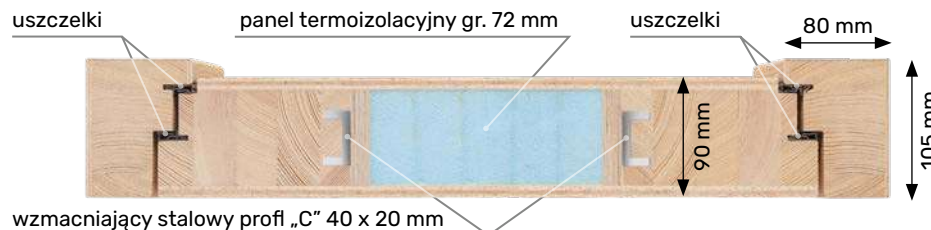

DRZWI
PASYWNE

■ TECHNIKA WYKONANIA

Drzwi 90 Thermo Wood bezprzylgowe wykonane są z drewna sosnowego, klejonego warstwowo i naprzemiennie. Wypełnienie ramy stanowi termoizolacyjny panel o grubości **72 mm** obłożony dwiema sklejkami dębowymi wodoodpornymi. Przenikalność cieplna dla drzwi szklonych wynosi **0,7 W/m²K**. Drzwi **licowane od strony otwierania**.

■ SKRZYDŁO

- konstrukcja płytowa
- drewno klejone warstwowo, obłożone dwiema sklejkami dębowymi o grubości 9 mm każda
- pionowy ramiak wzmocniony stalowym profilem „C” o wymiarach 40 x 20 mm
- wypełnienie ramy stanowi termoizolacyjny panel o grubości 72 mm

■ OŚCIEŻNICA

- drewno klejone warstwowo o wymiarach 105 mm x 80 mm
- próg ościeżnicy aluminiowy z wkładką termiczną (tzw. ciepły)
- uszczelka
- ościeżnica bezprzylgowa
- system zawiasów ukrytych INVISACTA 310 – 3 zawiasy dla drzwi do wysokość 222 cm lub 4 zawiasy dla drzwi wyższych

■ LAKIEROWANIE

- system czteropowłokowy
- impregnacja w osobnym procesie
- trzykrotne malowanie metodą hydrodynamiczną farbami transparentnymi (lazarami w 13 kolorach lub kolorami z palety RAL)

■ SZKLENIE

Pakiet **trzyszybowy** zespolony z możliwością użycia różnorodnych szyb w tym witraże, piaskowany refleks, brąz refleks, grafit refleks, brąz wypukły, szkło mleczne czy lustro weneckie