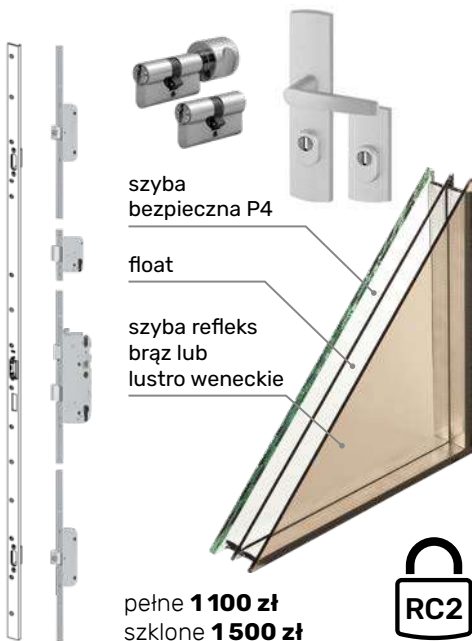

■ **PAKIET ANTYWŁAMANIOWY RC2**

- 4-punktowy zamek listwowy automat GU
- Listwa zaczepowa GU
- W drzwiach szklonych wkład szybowy antywłamaniowy w klasie P4
- Klamka firmy AXA Diva Flex bezpieczna
- Wkładki klasy C