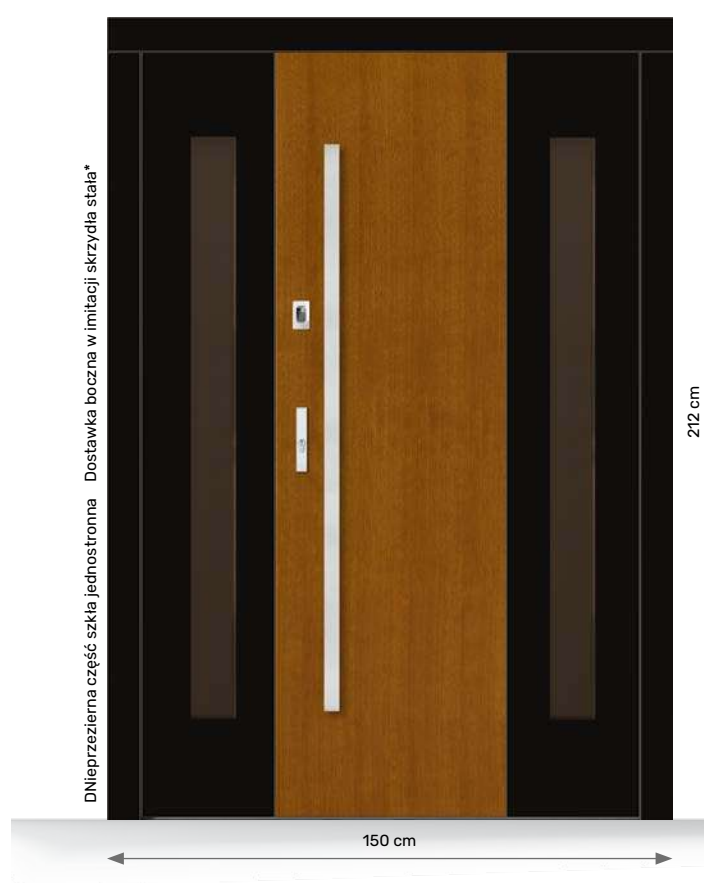

UNIKATOWA TECHNOLOGIA

OŚCIEŻNICA BEZPRZYLGOWA GLASS

Specjalnie dla Linii Prestige Glass ujarzmiliśmy szkło. Opracowaliśmy wyjątkową technologię umożliwiającą wykończenie zewnętrznej strony ościeżnicy szkłem dyskretnym. Drzwi z Ościeżnicą Bezprzylgową Glass perfekcyjnie wkomponują się w każdą elewację, a dzięki niej dom zyska nowoczesny i niepowtarzalny design.

Ościeżnica Bezprzylgowa Glass

- Dostępna w szkleniu dyskretnym grafit refleks, dyskretnym refleks lub dyskretnym lustrzanym
- Minimalna grubość ościeżnicy 12 cm
- Możliwość zwiększenia grubości dowolnej ze stron ościeżnicy
- Brak opcji naświetla górnego
- Zwiększenie szerokości górnej tafli szkła możliwe poprzez poszerzenie ościeżnicy
- Opcja dostępna wyłącznie dla drzwi otwieranych na zewnątrz

70 zł

za 1 cm poszerzenia za mb
+ dopłata za bezprzylgowość

OŚCIEŻNICA BEZPRZYGLOWA GLASS

Wymiary dla skrzydła „90” z dostawką w imitacji skrzydła stałą z symetrycznym szkleniem

DB 510

Model podstawowy	6 500 zł
Dostawka w imitacji	3 250 zł
Bezprzylgowość	2 400 zł
Ościeżnica Glass	1 607 zł

Cena drzwi 13 757 zł
+ antaba
+ czytnik linii papilarnych

OŚCIEŻNICA BEZPRZYGLOWA

Wymiary dla skrzydła „90” z dostawką w imitacji skrzydła stałą z symetrycznym szkleniem

DB 510