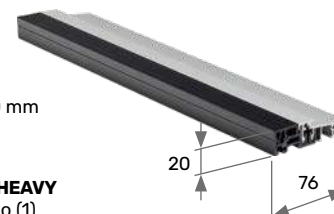

PROGI

1. **1 Alumiowy „ciepły”**
   • standard
   • Wymiary 76 x 20 mm