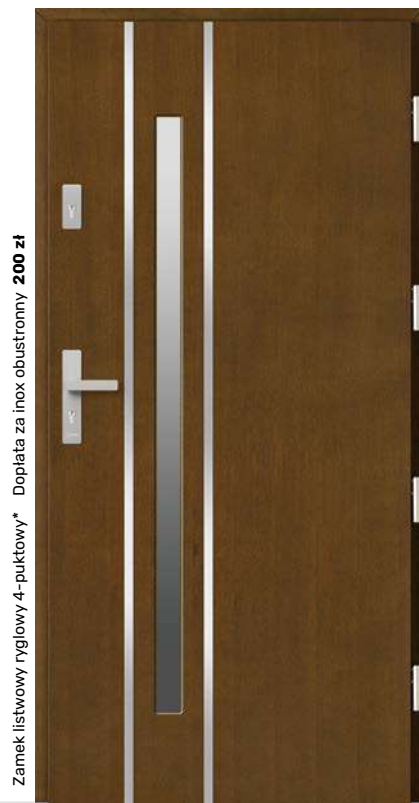

DB 326

Zamek listwowy ryglowy 4-punktowy* Dopłata za inox obustronny 200 zł