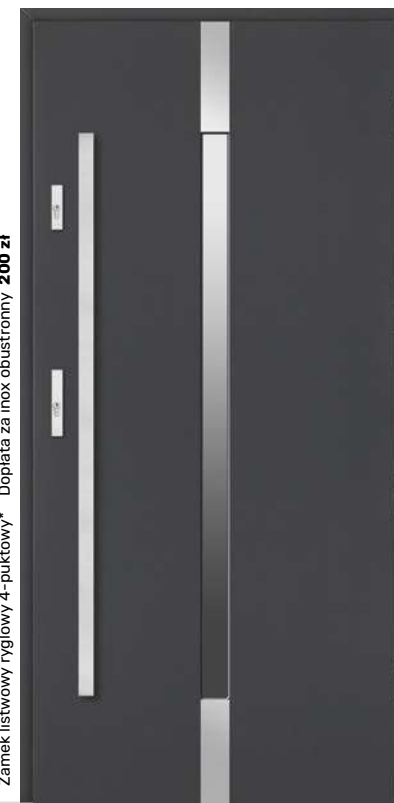

Zamek listwowy ryglowy 4-punktowy* Dopłata za inox obustronny 300 zł

Zamek listwowy ryglowy 4-punktowy* Dopłata za inox obustronny 200 zł

Brąz refleks **6 100 zł**
Grafit ref. / Lustro wen. **6 200 zł**
Mleczne **6 400 zł**