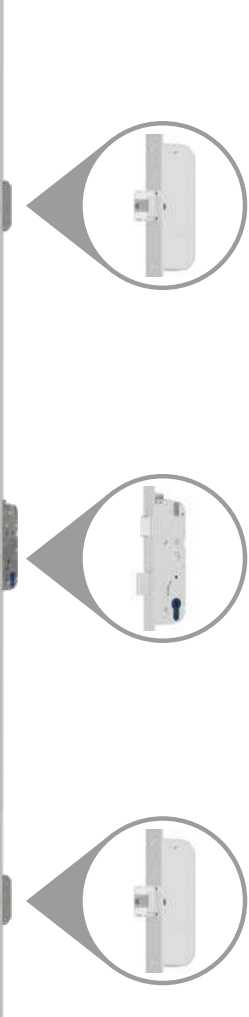

ZAMEK LISTWOWY AUTOMAT 3-PUNKTOWY

400 zł

- Uruchamiane automatycznie, zamknięcie powoduje natychmiastowe wysunięcie dwóch zapadkorygli
- Jedna wkładka główna