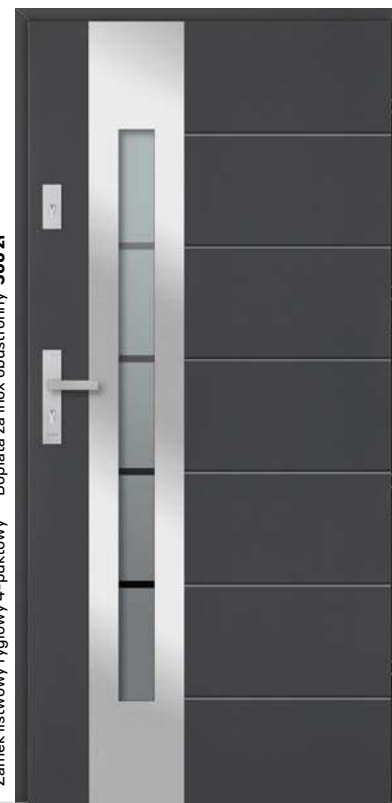

Zamek listwowy ryglowy 4-punktowy* Dopłata za inox obustronny 300 zł

Zamek listwowy ryglowy 4-punktowy* Dopłata za inox obustronny 200 zł

Brąz refleks **6 100 zł**
Grafit ref. / Lustro wen. **6 200 zł**
Mleczne **6 400 zł**